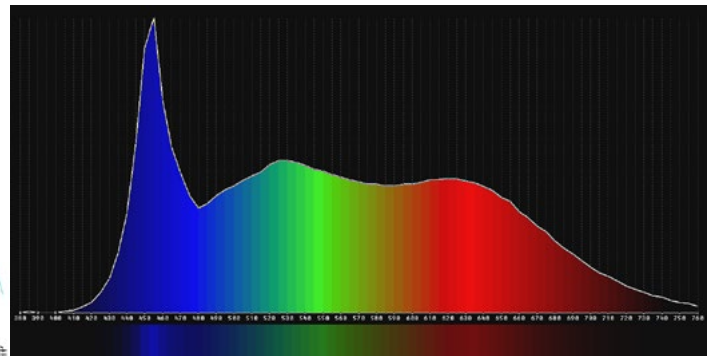

TLCI Charts

Gemini 1x1 Hard 5600K: CCT = D5904 (-0.3)
TLCI-2012 : 98 (D5904)

EBU : TLCI-2012
Litepanels