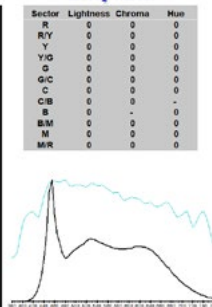

TLCI Charts

Gemini 1x1 Hard 5600K: CCT = D5904 (-0.3)
TLCI-2012 : 98 (D5904)

EBU : TLCI-2012
Litepanels